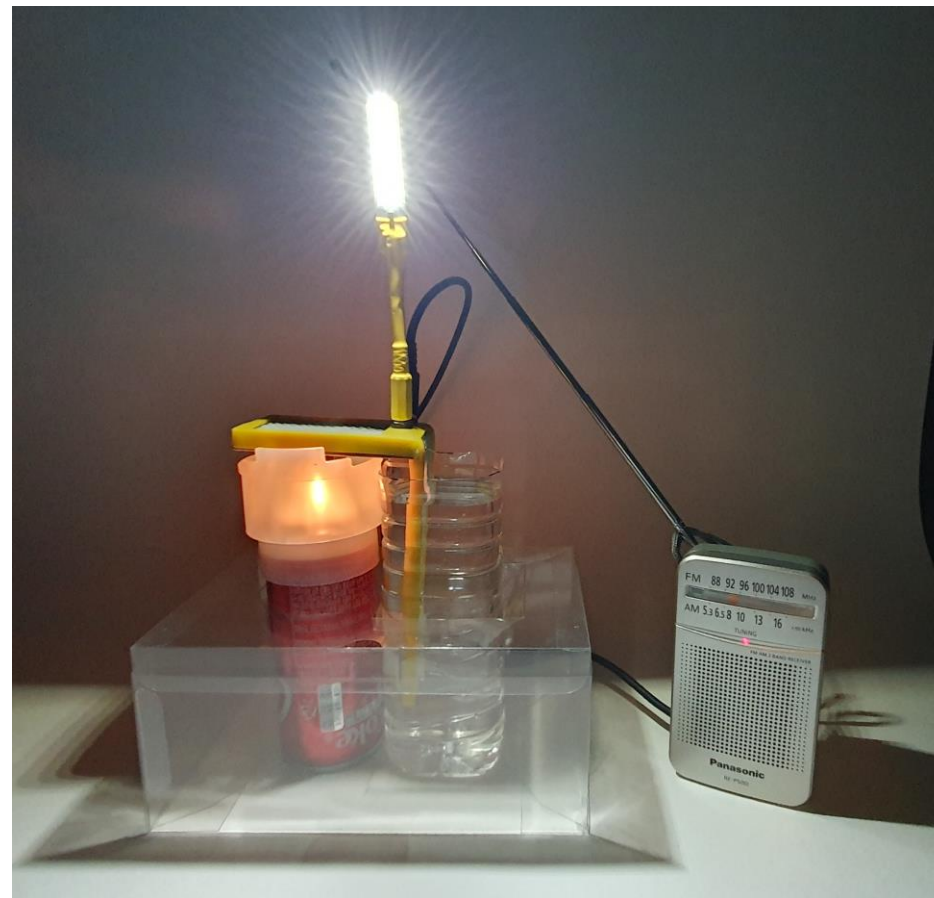

SAVE LIFE WITH LIGHT

개발 스토리

2013.12.02. 정 세 영 연구소장

식수로 사용하는 물

현지 가정

➤ 쉐어라이팅

➤ 21세기 호롱

➤ 퓨리라이트