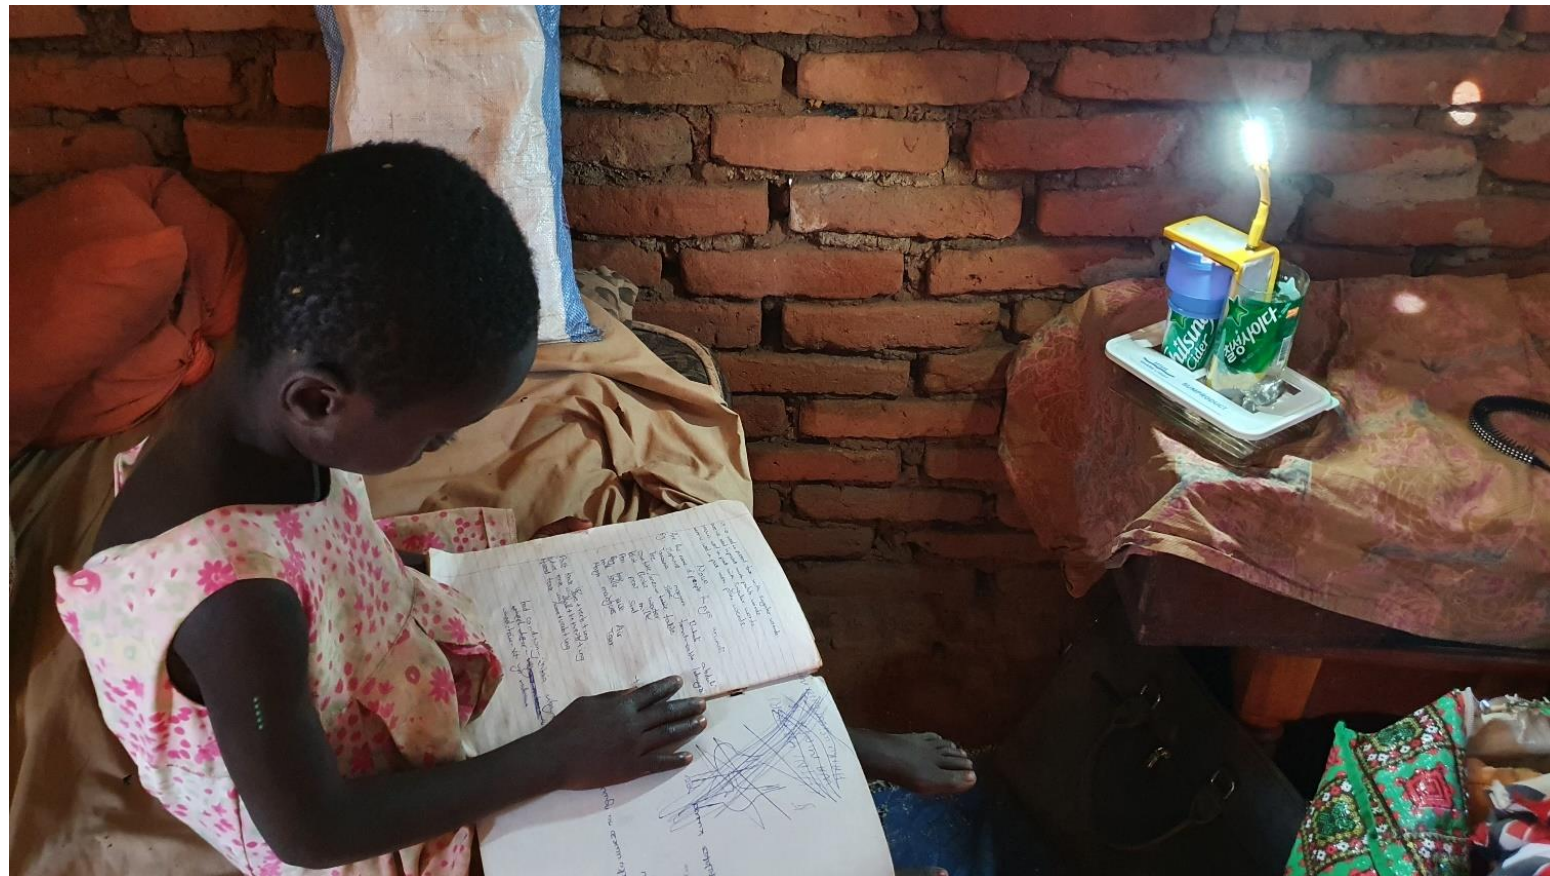

- 물류 (비용, 시간) 문제
- 제품에 대한 교육 문제
- 모니터링 문제

현지 버려지는 자원을 활용하여 현지에서 직접 제작

캔을 이용한
무연 무취 기름 램프

캔과 페트병을 이용한 가정용 소형 발전기

현지 필드 테스트

21C 호롱? How?

1. 현지 청년들 채용 및 제작
← 핵심 부품은 국내 공급

현지 제작
(청년 일자리)